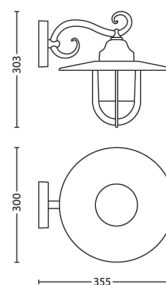

PHILIPS
myGarden
Applique murale
Pasture
marron

16270/86/PN