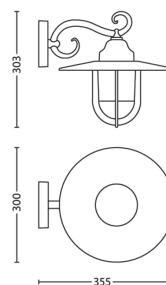

PHILIPS
myGarden
Applique
Pasture
marrone

16270/86/PN