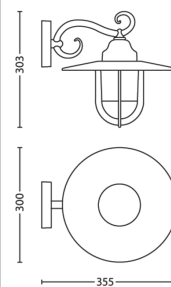

PHILIPS
myGarden
Vegglampe
Pasture
brun