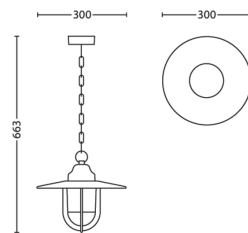

PHILIPS
myGarden
Lampada a sospensione
Pasture
marrone

16271/86/PN