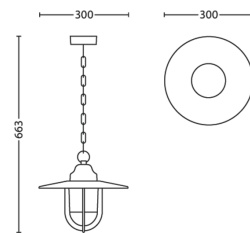

PHILIPS
myGarden
Pendellampa
Pasture
brun

16271/86/PN