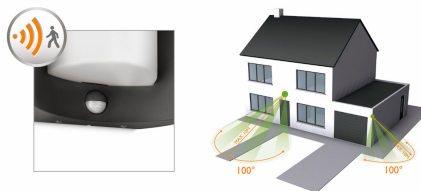

Einladendes und beruhigendes Licht

Der Bewegungssensor schaltet das Licht automatisch ein, wenn Sie nach Hause kommen, und informiert Sie, wenn sich jemand Ihrem Zuhause nähert.

Einfache Installation

Diese Leuchte und die Fassungen wurden für eine einfache Installation entwickelt und enthalten im Lieferumfang alle nützlichen Utensilien, die Sie für den Betrieb benötigen, z. B. einen Torx-Schlüssel und Torx-Schrauben. Sie erhalten eine klare Anleitung mit wichtigen Informationen zu wasserabweisenden IP-Schutzarten und dazu, wo Sie das Produkt installieren können.