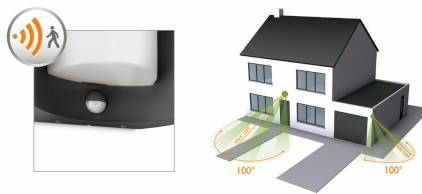

Wybierz, aby uzyskać styl nowoczesny

Ta zaprojektowana w Europie lampa o unikatowym wzorze pozwala osiągnąć nowoczesny efekt na zewnątrz.

Wybierz do oświetlenia ścian

Wykorzystaj dostępną przestrzeń. Ten kinkiet jest idealny do zamontowania w pobliżu drzwi wejściowych lub na ścianach tarasu.

Przyjazne i spokojne światło

Czujnik ruchu włącza się automatycznie, gdy wracasz do domu, i informuje Cię, gdy ktoś przyjedzie.

Łatwa konfiguracja

Lampa i elementy montażowe są zaprojektowane tak, by instalacja przebiegała sprawnie. Wszystkie rzeczy potrzebne do instalacji, jak klucz i śruby typu Torx, są w opakowaniu. W instrukcji znajdziesz przejrzyste wskazówki dotyczące instalacji produktu i inne ważne informacje, jak poziom wodoodporności IP.