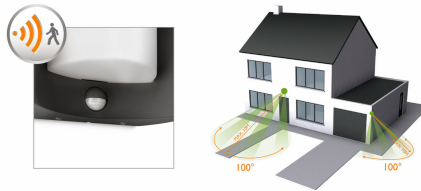

Wybierz, aby uzyskać styl nowoczesny

Ta zaprojektowana w Europie lampa o unikatowym wzorze pozwala osiągnąć nowoczesny efekt na zewnątrz.

Wybierz do oświetlenia ścian

Wykorzystaj dostępną przestrzeń. Ten kinkiet jest idealny do zamontowania w pobliżu drzwi wejściowych lub na ścianach tarasu.

Przyjazne i spokojne światło

Czujnik ruchu włącza się automatycznie, gdy wracasz do domu, i informuje Cię, gdy ktoś przyjedzie.

Łatwa konfiguracja

Lampa i elementy montażowe są zaprojektowane tak, by instalacja przebiegała sprawnie. Wszystkie rzeczy potrzebne do instalacji, jak klucz i śruby typu Torx, są w opakowaniu. W instrukcji znajdziesz przejrzyste wskazówki dotyczące instalacji produktu i inne ważne informacje, jak poziom wodoodporności IP.