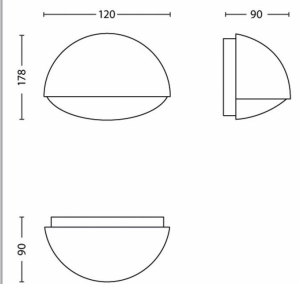

PHILIPS
myGarden
Seinavalgusti
Dust
antratsiit
LED