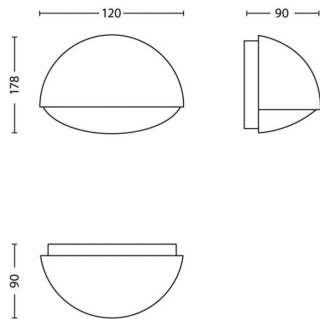

PHILIPS

Seinavalgusti

myGarden

Dust

antratsiit

LED

16407/93/16