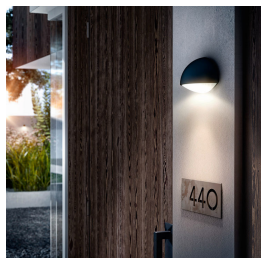

Soe valge valgus

Lampidel võib olla erinevaid värvitemperatuure, mille mõõtühikuks on kelvin (K). Madala kelvini kraadiga lambid heidavad sooja õdusamat valgust, samal ajal kui kõrgema kelvini kraadiga lambid heidavad jahedat ja ergutavamalt valgust. See Philipsi lamp annab sooja valget valgust - et õhkkond oleks hubane.