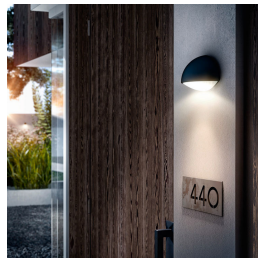

Warmwit licht

Licht kan verschillende kleurtemperaturen hebben, die worden aangegeven in de eenheid Kelvin (K). Lampen met een lage Kelvin-waarde produceren een warmer, gezelliger licht, terwijl lampen met een hoge Kelvin-waarde een koeler, meer energiek licht produceren. Deze lamp van Philips geeft warmwit licht voor een gezellige sfeer.