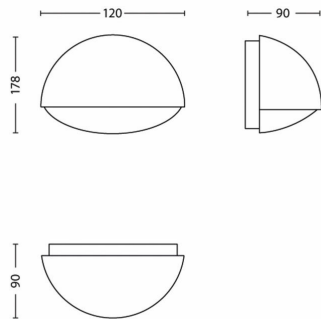

PHILIPS

Wandlamp

myGarden

Dust

antraciet

LED

16407/93/16