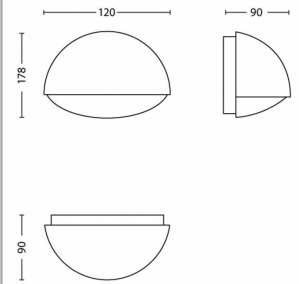

PHILIPS
myGarden
Wandlamp
Dust
antraciet
Led