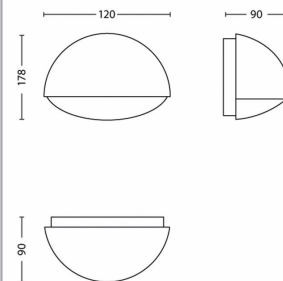

PHILIPS
myGarden
Kinkiet
Dust
antracytowy
LED