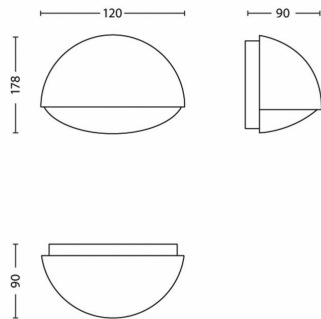

PHILIPS

Aplique

myGarden

Dust

antracit

LED

16407/93/16