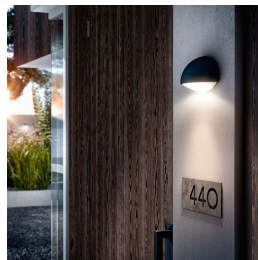

Luz branca suave

A luz pode ter diferentes temperaturas de cor, indicadas em unidades designadas Kelvins (K). As lâmpadas com um baixo valor em Kelvins produzem uma luz suave e mais acolhedora, enquanto as lâmpadas com um valor mais alto em Kelvins produzem uma luz fria e mais energética. Este candeeiro da Philips oferece luz branca suave para uma atmosfera agradável.