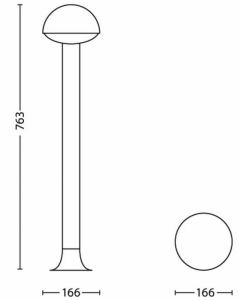

PHILIPS
myGarden
Postament-/
postvalgusti
Dust
antratsiit
LED