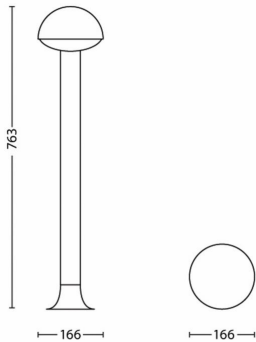

PHILIPS

Pylväsvalaisin

myGarden

Dust

antrasiitti

LED

16408/93/16