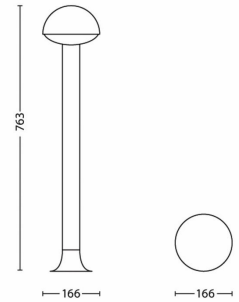

PHILIPS
„myGarden“
Stovas / stulpelis
„Dust“
antracitas
LED

16408/93/16