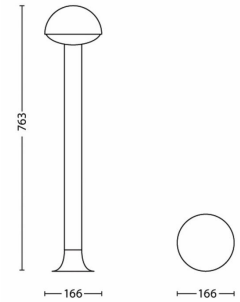

PHILIPS
myGarden
Pjēdestāla/postamenta
Dust
antracīta
LED

16408/93/16