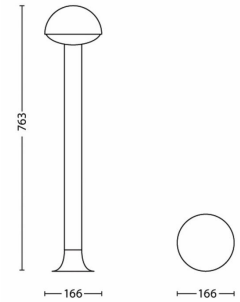

PHILIPS
myGarden
Søyle/stolpe
Dust
antrasitt
LED

16408/93/16