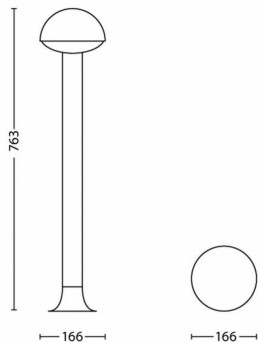

PHILIPS

Podstavec/stĺp

myGarden

Dust

antracitova

LED

16408/93/16