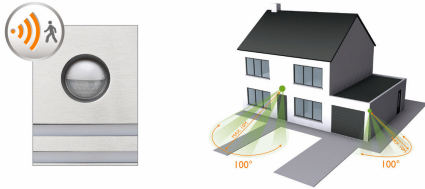

## Gastvrij licht dat een veilig gevoel geeft

De bewegingssensor schakelt automatisch het licht in wanneer u thuis komt en waarschuwt u als er iemand aankomt.