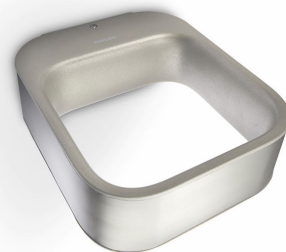

PHILIPS
myGarden
Kinkiet
Moonbow
stal nierdzewna
LED

16449/47/16

Stwórz piękny ogród za pomocą światła

Kinkiet Philips myGarden Moonbow o wykończeniu ze szczotkowanej stali nierdzewnej rozświetla się od środka dzięki zaawansowanym źródłom światła LED. Współczesne wzornictwo w kształcie pętli przyciąga wzrok i rzuca piękne światło na ścianę.

Różne

- Opracowano z myślą o: Ogród i patio
- Styl: Nowoczesne
- Typ: Kinkiet
- EyeComfort: Tak

Zużycie energii

- Energy Efficiency Label: A++

Wymiary i waga produktu

- Wysokość: 5,6 cm
- Długość: 16 cm
- Waga netto: 0,660 kg
- Szerokość: 19,1 cm