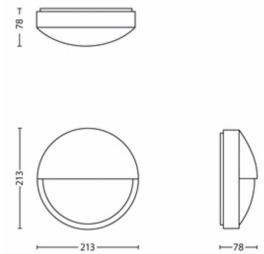

Entworfen für Ihren Garten

- IP44 – wetterfest