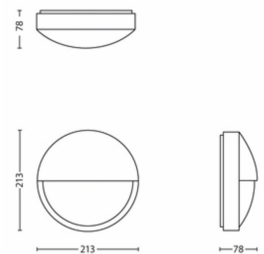

Conçu pour votre jardin

- IP44 - résiste aux intempéries