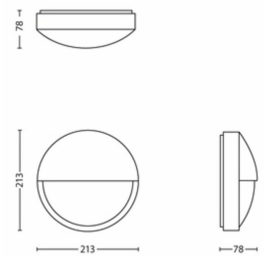

Concebidas para o seu jardim

- IP44 - Resistente às condições climatéricas