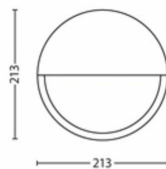

Rendi unico il tuo giardino

L'applique per esterni Philips Capricorn LED nel colore grigio antracite è realizzata in alluminio pressofuso resistente. Grazie all'elegante forma a mezzaluna illumina gli ambienti esterni con una luce bianca calda, intensa e diffusa.

Illumina nel rispetto dell'ambiente

- Risparmio energetico
- Luce LED di qualità elevata
- Durata prolungata: fino a 25 anni
- Luce bianca calda
- Philips offre una garanzia di 5 anni sul driver e sul modulo LED

Progettata per il tuo giardino

- IP44: adatto a ogni condizione climatica