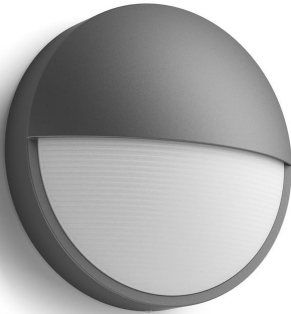

## Applique

myGarden

Capricorn

antracite

LED

16455/93/16

## Rendi unico il tuo giardino

L'applique per esterni Philips Capricorn LED nel colore grigio antracite è realizzata in alluminio pressofuso resistente. Grazie all'elegante forma a mezzaluna illumina gli ambienti esterni con una luce bianca calda, intensa e diffusa.

## Aspetto e finitura

- Colore: antracite
- Materiale: alluminio