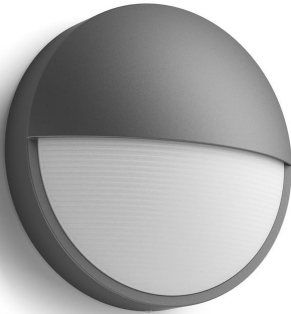

PHILIPS

Wandlamp

myGarden

Capricorn

antraciet

LED

16455/93/16

Geniet van een prachtig verlichte tuin

Deze koepelvormige Philips Capricorn LED-wandlamp voor buiten in mooi antracietgrijs is vervaardigd van duurzaam gegoten aluminium. Het elegante halvemaandesign verlicht buitenruimten met een sterke, maar diffuse bundel warmwit licht.

Ontworpen voor uw tuin

- IP44 - weerbestendig

Kenmerken

Energiezuinig

Deze energiebesparende Philips lamp verbruikt minder stroom dan traditionele lichtbronnen. Zo bespaart u op uw energierekening en draagt u bij aan een beter milieu.

Diversen

- Speciaal ontworpen voor: Tuin en terras
- Stijl: Contemporary
- Type: Wandlamp
- EyeComfort: Nee

Afmetingen en gewicht van product

- Hoogte: 21,4 cm
- Lengte: 21,4 cm
- Nettogewicht: 0,447 kg
- Breedte: 7,8 cm