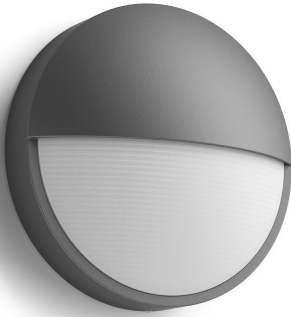

PHILIPS

Vegglampe

myGarden

Capricorn

antrasitt

LED

16455/93/16

Nyt en vakkert opplyst hage

Denne runde Philips Capricorn LED-utendørsvegglampen er formstøpt i slitesterk aluminium i en lekker antrasittgrå farge. Den elegante halvmåneutformingen lyser opp uteområder med varmhvitt lys.

Bærekraftige belysningsløsninger