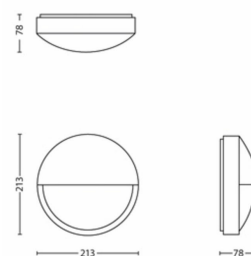

Concepută pentru grădina ta.

- IP44 – rezistență la intemperii