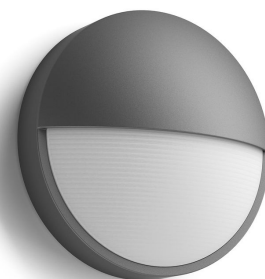

PHILIPS
myGarden
Lampă de perete
Capricorn
antracit
LED

16455/93/16

Bucură-te de o grădină frumoasă cu lumina Philips

Această lampă de perete pentru exterior sub formă de dom Philips Capricorn cu LED, de culoare gri-antracit, este fabricată din aluminiu durabil turnat sub presiune. Designul elegant în formă de semilună iluminează zonele exterioare cu o puternică lumină albă caldă, dar difuză.

Concepută pentru grădina ta.

- IP44 – rezistență la intemperii

PHILIPS

Repere

Economie de energie

Această lampă eficientă energetic de la Philips economisește energie în comparație cu sursele de lumină tradiționale, ajutându-vă să economisiți bani la facturile de energie și să contribuiți la protejarea mediului.

Lumină albă caldă

Lumina poate avea diverse temperaturi de culoare, indicate în unități numite Kelvin (K). Lămpile cu o valoare Kelvin redusă produc o lumină mai caldă și mai intimă, în timp ce acelea cu o valoare Kelvin mai mare produc o lumină mai rece și mai energizantă. Această lampă Philips oferă o lumină albă, caldă, pentru o atmosferă intimă.

- Concepută special pentru: Grădină și curte interioară
- Stil: Contemporan
- Tip: Lampă de perete
- EyeComfort: Nu

Consum de energie

- Etichetă de eficien ă energetică: A+

Dimensiunile și greutatea produsului