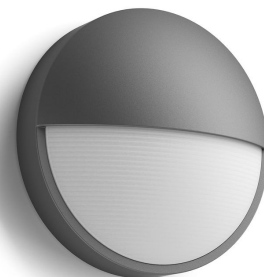

PHILIPS
myGarden
Nástenné svetidlo
Capricorn
antracitová
LED

16455/93/16

Vychutnajte si nádherne osvetlenú záhradu

Oblé kupolovité exteriérové nástenné LED svetidlo Philips Capricorn vo vkusnej antracitovej úprave je vyrobené z odolného lisovaného hliníka. Tento elegantný kúsok v tvare polmesiaca osvetľuje chodníky a iné vonkajšie priestory silnou, ale rozptýlenou záplavou teplého bieleho svetla.

Vysoko kvalitné osvetlenie LED

Technológia LED integrovaná v tomto svietidle Philips je jedinečne vyvinutým riešením spoločnosti Philips. Svietidlo má funkciu okamžitého rozsvietenia a zaručuje optimálny svetelný výkon a zvýraznenie živých farieb vášho domova.

Teplé biele svetlo

Farba svetla môže mať rôznu teplotu, ktorá sa určuje v Kelvinoch (K). Svietidlá s nízkou hodnotou Kelvinov produkujú teplé, príjemné svetlo, tie s vysokou hodnotou produkujú chladné, energetickejšie svetlo. Toto svietidlo Philips prináša teplé biele svetlo na vytvorenie útulnej atmosféry.