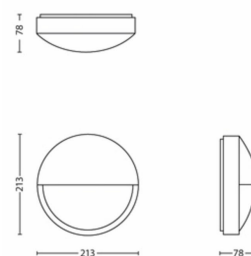

Určený pre vašu záhradu

- IP44 – odolný voči poveternostným vplyvom