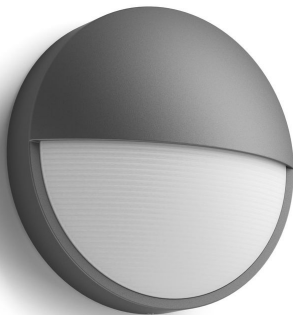

PHILIPS

Nástenné svietidlo

myGarden

Capricorn

antracitová

LED

16455/93/16

Vychutnajte si nádherne osvetlenú záhradu

Oblé kupolovité exteriérové nástenné LED svietidlo Philips Capricorn vo vkusnej antracitovej úprave je vyrobené z odolného lisovaného hliníka. Tento elegantný kúsok v tvare polmesiaca osvetľuje chodníky a iné vonkajšie priestory silnou, ale rozptýlenou záplavou teplého bieleho svetla.

Vysoko kvalitné osvetlenie LED

Technológia LED integrovaná v tomto svietidle Philips je jedinečne vyvinutým riešením spoločnosti Philips. Svietidlo má funkciu okamžitého rozsvietenia a zaručuje optimálny svetelný výkon a zvýraznenie živých farieb vášho domova.

Teplé biele svetlo

Farba svetla môže mať rôznu teplotu, ktorá sa určuje v Kelvinoch (K). Svietidlá s nízkou hodnotou Kelvinov produkujú teplé, príjemné svetlo, tie s vysokou hodnotou produkujú chladné, energetickejšie svetlo. Toto svietidlo Philips prináša teplé biele svetlo na vytvorenie útulnej atmosféry.