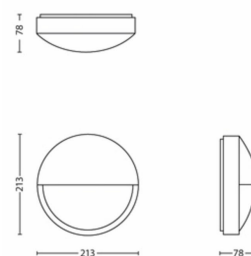

Zasnovano za vrt

- IP44 – odporno na vremenske pogoje