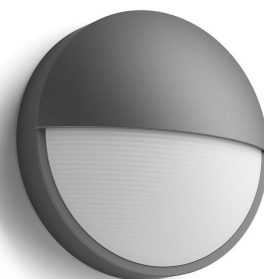

PHILIPS
myGarden
Stenska svetilka
Capricorn
antracitna
LED

16455/93/16

Uživajte na čudovito osvetljenem vrtu

Zunanja stenska svetilka LED Philips Capricorn LED okrogle kupolaste oblike v elegantni antracitno sivi barvi je izdelana iz vzdržljivega litega aluminija. Elegantna oblika polmeseča popestri zunanje prostore z močno, vendar razpršeno toplo belo svetlobo.

- Posebej zasnovano za: Vrt in terasa
- Slog: Sodobno
- Tip: Stenska svetilka
- Udobje oči: Ne

Poraba energije

- Oznaka za energetska učinkovitost: A +

Dimenzije in teža izdelka

- Višina: 21,4 cm
- Dolžina: 21,4 cm
- Neto teža: 0,447 kg
- Širina: 7,8 cm