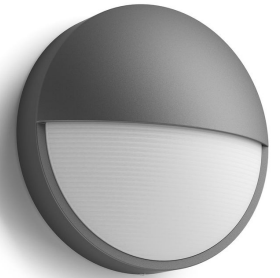

PHILIPS
myGarden
Seinavalgusti
Capricorn 4000 K
antratsiit
LED

16455/93/P3

Nautige kaunist valgustatud aeda

See ümmarguse kupliga peent antratsiithalli värvi Philips Capricorni LED-välisseinavalgusti on tehtud vastupidavast valualumiiniumist. Elegantne poolkuukujuline disain lööb õuealad särava tugeva, kuid hajutatud külma valge valgusega.

- IP44 – ilmastikukindel

PHILIPS

Esiletõstetud tooted

Energiasääst

See Philipsi lamp on tavaliste valgusallikatega võrreldes energiasäästlikum, et säästaksite nii elektrile kuluvat raha kui ka loodust.

Kvaliteetne LED-tuli

Selle Philipsi lambi integreeritud LED-tehnoloogia näol on tegemist Philipsi ainulaadse lahendusega. Ilma viivitusega süttimine tagab optimaalse valgusvoo ning teie kodu erkate värvide esiletõusmise.

Pikk tööiga