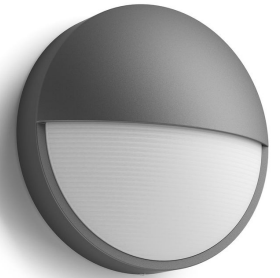

PHILIPS  
myGarden  
Seinävalaisin  
Capricorn 4 000 K  
antrasiitti  
LED

16455/93/P3

# Nauti kauniista, valoisaista puutarhasta

Tyylikäs puolikuun muotoinen Philips Capricorn on ulkokäyttöön suunniteltu LED-seinävalaisin, joka on valmistettu kestävästä painevaletusta alumiinista. Antrasiitinharmaa kupumainen valaisin valaisee ulkotilat tehokkaasti ja tasaisesti viileän valkoisella valolla.