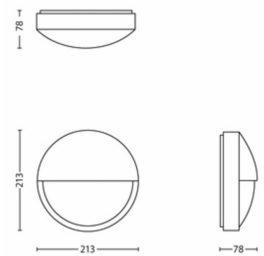

Suunniteltu puutarhaan

- IP44 – säänkestävä