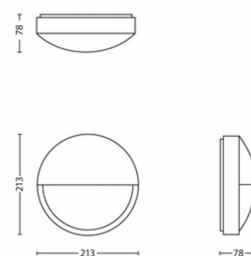

Concebidas para o seu jardim

- IP44 - Resistente às condições climatéricas