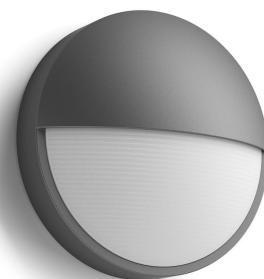

PHILIPS
myGarden
Aplique

Capricorn, 4000 K
antracit
LED

16455/93/P3

Desfrute de um maravilhoso jardim com luz

Este aplique LED para exterior Philips Capricorn em forma de cúpula redonda e num inteligente tom cinzento antracite é fabricado em alumínio fundido de longa duração. O design elegante em forma de meia-lua ilumina áreas exteriores com uma onda de luz branca fria forte mas difusa.

Concebidas para o seu jardim

- IP44 - Resistente às condições climatéricas

PHILIPS

Destques

Economizadora

Esta lâmpada economizadora da Philips poupa energia em comparação com fontes de luz tradicionais, ajudando-o a poupar dinheiro nas suas contas de eletricidade e a contribuir para a proteção ambiental.

Luz LED de alta qualidade

A tecnologia LED, integrada nesta lâmpada Philips, é uma solução desenvolvida exclusivamente pela Philips. Com o seu acendimento instantâneo, permite um fluxo luminoso ideal e realça as cores vivas na sua casa.

Diversos

- Concebida especialmente para: Jardim e terraço
- Estilo: Contemporâneo
- Tipo: Aplique
- EyeComfort: Não

Consumo de energia

- Etiqueta de eficiência energética: A++

Dimensões e peso do produto

- Altura: 21,4 cm
- Comprimento: 21,4 cm
- Peso líquido: 0,447 kg
- Largura: 7,8 cm