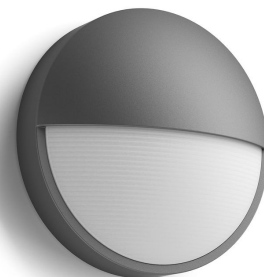

PHILIPS
myGarden
Stenska svetilka
Capricorn 4000 K
antracitna
LED

16455/93/P3

Uživajte na čudovito osvetljenem vrtu

Zunanja stenska svetilka LED Philips Capricorn LED okrogle kupolaste oblike v elegantni antracitno sivi barvi je izdelana iz vzdržljivega litega aluminija. Elegantna oblika polmeseca popestri zunanje prostore z močno, vendar razpršeno hladno belo svetlobo.

- Posebej zasnovano za: Vrt in terasa
- Slog: Sodobno
- Tip: Stenska svetilka
- Udobje oči: Ne

Poraba energije

- Oznaka za energetska učinkovitost: A++

Dimenzije in teža izdelka

- Višina: 21,4 cm
- Dolžina: 21,4 cm
- Neto teža: 0,447 kg
- Širina: 7,8 cm