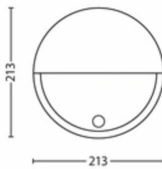

Altijd licht wanneer u thuiskomt

Deze koepelvormige Philips Capricorn LED-wandlamp voor buiten in lichtgrijs is vervaardigd van duurzaam gegoten aluminium en heeft een bewegingssensor voor veiligheid. Het halvemaandesign verlicht buitenruimten met een sterke, maar diffuse bundel warmwit licht.

Duurzame lichtoplossingen

- Energiezuinig
- LED-lamp van topkwaliteit
- Lange levensduur - tot 25 jaar
- Warmwit licht
- Philips biedt standaard een garantie van 5 jaar op deze geïntegreerde LED-binnenverlichting.

Ontworpen voor uw tuin

- Inclusief bewegingssensor voor gemak en gemoedsrust
- IP44 - weerbestendig