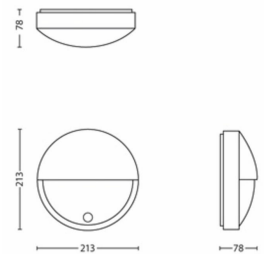

Ontworpen voor uw tuin

- Inclusief bewegingssensor voor gemak en gemoedsrust
- IP44 - weerbestendig