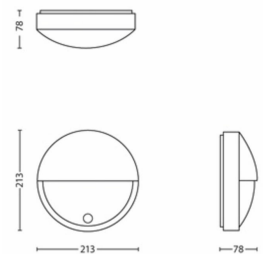

16456/93/16

Põlevad alati, kui koju saabute

See ümmarguse kupliga antratsiithall Philips Capricorni LED-välisseinavalgusti on tehtud vastupidavast valualumiiniumist ja sellel on turvalisuse tagamiseks liikumisandur. Elegantne poolkuukujuline disain lööb õuealad särava tugeva, kuid hajutatud sooja valge valgusega.

Säästlikud valgustuslahendused

- Energiasääst
- Kvaliteetne LED-tuli
- Pikk tööiga – kuni 25 aastat
- Soe valge valgus
- Philips pakub LED-moodulile ja draiverile 5-aastast garantiid

Teie aia jaoks loodud

- Komplektis on liikumisandur suuremaks mugavuseks ja kindlustundeks
- IP44 – ilmastikukindel

PHILIPS