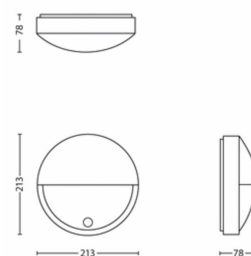

Kertjéhez tervezve

- Mozgásérzékelő a kényelem és biztonság érdekében
- IP44 – időjárásálló