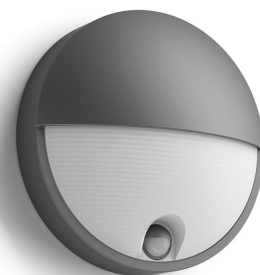

PHILIPS
„myGarden”
Sieninis šviestuvas
„Capricorn“ IR
antracitas
LED

16456/93/16

Visada šviesu, kai grįžtate namo

Šis apvalaus kupolo formos antracito pilkumo „Philips Capricorn“ šviesos diodų sieninis lauko šviestuvas pagamintas iš patvaraus lieto aliuminio ir turi judesio jutiklį, kuris užtikrina saugumą. Pusrėmens formos šviestuvas apšviečia lauko sritis intensyvia, bet išsklaidyta šiltai balta šviesa.

Sukurta jūsų sodui

- Kad būtų patogiau, pridėtas judesio jutiklis
- IP44 – atsparus orų pokyčiams

PHILIPS

Ypatybės

Energijos taupymas

Ši „Philips“ energiją taupanti lemputė, palyginti su tradicinėmis lemputėmis, taupo energiją, todėl jūsų sąskaitos už elektros energiją bus mažesnės ir prisidėsite prie aplinkos tausojimo.

Šiltai balta šviesa

Šviesa gali turėti skirtingas spalvines temperatūras, nurodomas kelvinais (K). Lemputės, kurių vertė kelvinais maža, sklaidžia šiltą jaukesnę šviesą, o tos lemputės, kurių vertė kelvinais didesnė, šviečia šalta energijos suteikiančia šviesa. Šios „Philips“ lemputės šviečia šiltai balta šviesa ir sukuria jaukią atmosferą.

populiarus ir puikiai tinka naudoti lauke.

Specifikacijos

Dizainas ir apdaila

- Spalva: antracitas
- Medžiaga: aliuminio

Papildoma funkcija / priedas

- Atsparumas įvairioms oro sąlygoms: Taip
- Judesio jutiklis: Taip