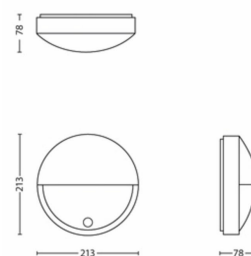

Sukurta jūsų sodui

- Kad būtų patogiau, pridėtas judesio jutiklis
- IP44 – atsparus orų pokyčiams