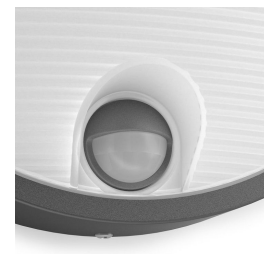

Bewegingsensor inbegrepen

De meegeleverde bewegingsensor verwelkomt u bij thuiskomst en laat weten of er bezoek aankomt. Als de sensor beweging detecteert, wordt het licht automatisch ingeschakeld.