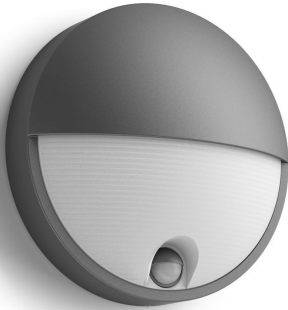

## Wandlamp

myGarden

Capricorn met bewegingssensor

antraciet

LED

16456/93/16

## Altijd licht wanneer u thuiskomt

Deze koepelvormige Philips Capricorn LED-wandlamp voor buiten in antracietgrijs is vervaardigd van duurzaam gegoten aluminium en heeft een bewegingssensor voor veiligheid. Het halvemaandesign verlicht buitenruimten met een sterke, maar diffuse bundel warmwit licht.

**Tuin**

- Tuin: Voortuin

**Diversen**

- Speciaal ontworpen voor: Tuin en terras
- Stijl: Contemporary
- Type: Wandlamp
- EyeComfort: Nee

**Afmetingen en gewicht van product**

- Hoogte: 21,4 cm
- Lengte: 21,4 cm
- Nettogewicht: 0,490 kg
- Breedte: 7,8 cm