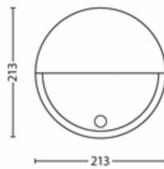

Altijd licht wanneer u thuiskomt

Deze koepelvormige Philips Capricorn LED-wandlamp voor buiten in antracietgrijs is vervaardigd van duurzaam gegoten aluminium en heeft een bewegingssensor voor veiligheid. Het halvemaandesign verlicht buitenruimten met een sterke, maar diffuse bundel warmwit licht.

Duurzame lichtoplossingen

- Energiezuinig
- LED-lamp van topkwaliteit
- Lange levensduur - tot 25 jaar
- Warmwit licht
- Philips biedt standaard een garantie van 5 jaar op deze geïntegreerde LED-binnenverlichting.

Ontworpen voor uw tuin

- Inclusief bewegingssensor voor gemak en gemoedsrust
- IP44 - weerbestendig