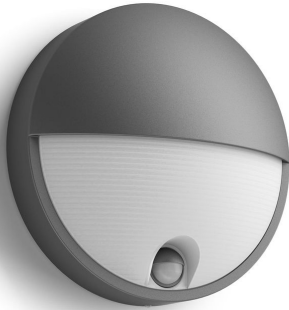

PHILIPS

Vegglampe

myGarden

Capricorn IR

antrasitt

LED

16456/93/16

Alltid lys når du kommer hjem

Denne runde Philips Capricorn LED-utendørsvegglampen er formstøpt i slitesterk aluminium i antrasittgrå farge og har en bevegelsessensor for din sikkerhet. Halvmåneutformingen gjør at uteområder lysenes opp med varmhvitt lys.

- Praktisk og sikker, bevegelsessensor følger med
- IP44 – værbestandig

Høydepunkter

Energibesparende

Sammenlignet med tradisjonelle lyskilder sparer den energibesparende lampen fra Philips energi, noe som hjelper deg med å spare penger på strømregningene og gjøre din del for miljøet.

produktet er mest vanlig og ideelt for utendørs bruk.

Spesifikasjoner

Design og utseende

- Farge: antrasitt
- Materiale: aluminium

Ekstra funksjon/tilbehør følger med.

- LED-modulen har fem års garanti: Ja
- Helt vanntett: Ja
- Integrert LED: Ja
- Bevegelsessensor: Ja