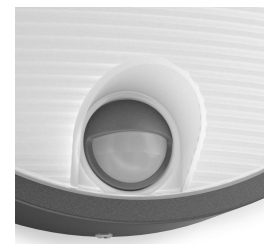

Snímač pohybu je súčasťou balenia

Obsahuje snímač pohybu, ktorý vás privíta pri návrate domov alebo vás upozorní, keď niekto príde. Len čo snímač zaznamená pohyb, svietidlo sa automaticky rozsvieti.