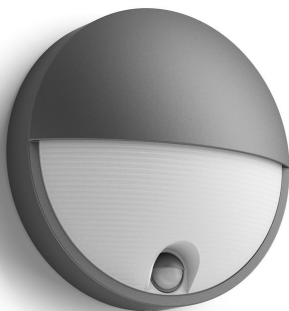

PHILIPS

Nástenné svietidlo

myGarden

Capricorn IČ

antracitová

LED

16456/93/16

Svetlo vás privíta pri každom návrate domov

Oblé kupolovité exteriérové nástenné svietidlo LED Philips Capricorn v antracitovej farbe je vyrobené z odolného lisovaného hliníka a v záujme bezpečnosti je vybavené snímačom pohybu. Tento kúsok v tvare polmesiaca osvetľuje exteriéry silným, ale rozptýleným teplým bielym svetlom.

Teplé biele svetlo

Farba svetla môže mať rôznu teplotu, ktorá sa určuje v Kelvinoch (K). Svietidlá s nízkou hodnotou Kelvinov produkujú teplé, príjemné svetlo, tie s vysokou hodnotou produkujú chladné, energickejšie svetlo. Toto svietidlo Philips prináša teplé biele svetlo na vytvorenie útulnej atmosféry.