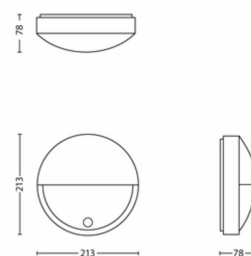

PHILIPS
myGarden
Seinavalgusti
Capricorn IR 4000 K
antratsiit
LED

16456/93/P3

Põlevad alati, kui koju saabute

See ümmarguse kupliga antratsiithall Philips Capricorni LED-välisseinavalgusti on tehtud vastupidavast valualumiiniumist ja sellel on turvalisuse tagamiseks liikumisandur. Elegantne poolkuukujuline disain lööb õuealad särava tugeva, kuid hajutatud külma valge valgusega.

Säästlikud valgustuslahendused

- Energiasääst
- Kvaliteetne LED-tuli
- Pikk tööiga – kuni 25 aastat
- Külma valge valgus
- Philips pakub LED-moodulile ja draiverile 5-aastast garantiid

Teie aia jaoks loodud

- Komplektis on liikumisandur suuremaks mugavuseks ja kindlustundeks
- IP44 – ilmastikukindel

PHILIPS