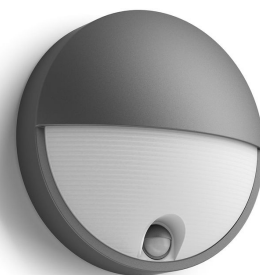

PHILIPS
myGarden
Seinavalgusti
Capricorn IR 4000 K
antratsiit
LED

16456/93/P3

Põlevad alati, kui koju saabute

See ümmarguse kupliga antratsiithall Philips Capricorni LED-välisseinavalgusti on tehtud vastupidavast valualumiiniumist ja sellel on turvalisuse tagamiseks liikumisandur. Elegantne poolkuukujuline disain lööb õuealad särava tugeva, kuid hajutatud külma valge valgusega.

- Komplektis on liikumisandur suuremaks mugavuseks ja kindlustundeks
- IP44 – ilmastikukindel

PHILIPS

Esiletõstetud tooted

Energiasääst

See Philipsi lamp on tavaliste valgusallikatega võrreldes energiasäästlikum, et säästaksite nii elektrile kuluvat raha kui ka loodust.

Kvaliteetne LED-tuli

Selle Philipsi lambi integreeritud LED-tehnoloogia näol on tegemist Philipsi ainulaadse lahendusega. Ilma viivitusega süttimine tagab optimaalse valgusvoo ning teie kodu erkate värvide esiletõstmise.