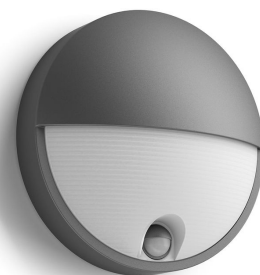

PHILIPS
myGarden
Kinkiet
Capricorn IR 4000K
antracytowy
LED

16456/93/P3

Jasne oświetlenie, kiedy wracasz do domu

Kinkiet zewnętrzny Philips LED Capricorn w kolorze antracytowej szarości i kształcie kopuły został wykonany z trwałego, odlewanego aluminium. Dodatkowo wyposażenie w czujnik ruchu, zapewnia bezpieczeństwo i wygodę użytkowania. Kształt półksiężyca umożliwia rozjaśnienie przestrzeni zewnętrznej za pomocą silnego, jasnego, białego światła..

idealną lampę do ogólnych zastosowań na zewnątrz.

Dane techniczne

Stylistyka i wykończenie

- Kolor: antracytowy
- Materiał: aluminium

Dodatkowe funkcje/akcesoria w zestawie

- Odporność na warunki pogodowe: Tak
- Czujnik ruchu: Tak