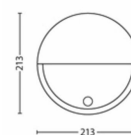

PHILIPS
myGarden
Kinkiet
Capricorn IR 4000K
antracytowy
LED

16456/93/P3

Jasne oświetlenie, kiedy wracasz do domu

Kinkiet zewnętrzny Philips LED Capricorn w kolorze antracytowej szarości i kształcie kopuły został wykonany z trwałego, odlewanego aluminium. Dodatkowo wyposażenie w czujnik ruchu, zapewnia bezpieczeństwo i wygodę użytkowania. Kształt półksiężyca umożliwia rozjaśnienie przestrzeni zewnętrznej za pomocą silnego, jasnego, białego światła..

Ekologiczne rozwiązania oświetleniowe

- Oszczędność energii
- Oświetlenie LED wysokiej jakości
- Duża trwałość – do 25 lat
- Jasne, dzienne światło
- Firma Philips oferuje 5-letnią gwarancję na moduł i sterownik LED

Zaprojektowany dla Twojego ogrodu

- W zestawie bezpieczny i wygodny czujnik ruchu
- IP44 – odporność na działanie warunków atmosferycznych

PHILIPS