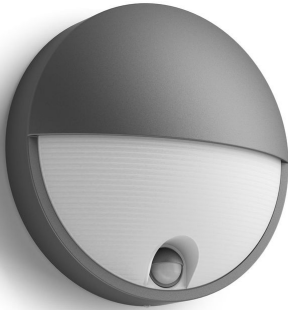

PHILIPS

Aplique

myGarden

Capricorn, IV, 4000 K

antracit

LED

16456/93/P3

É sempre recebido em casa com luz

Este aplique LED para exterior Philips Capricorn em forma de cúpula redonda em cinzento antracite é fabricado em alumínio fundido de longa duração e possui um sensor de movimento para assegurar a segurança. O design em meia-lua ilumina as áreas exteriores com uma luz branca fria forte mas difusa.

Concebidas para o seu jardim

- Sensor de movimento incluído, para comodidade e segurança
- IP44 - Resistente às condições climatéricas

Destques

Economizadora

Esta lâmpada economizadora da Philips poupa energia em comparação com fontes de luz tradicionais, ajudando-o a poupar dinheiro nas suas contas de eletricidade e a contribuir para a proteção ambiental.