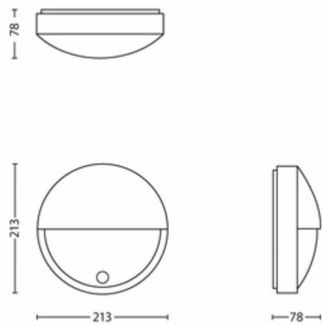

É sempre recebido em casa com luz

Este aplique LED para exterior Philips Capricorn em forma de cúpula redonda em cinzento antracite é fabricado em alumínio fundido de longa duração e possui um sensor de movimento para assegurar a segurança. O design em meia-lua ilumina as áreas exteriores com uma luz branca fria forte mas difusa.

Soluções de iluminação sustentáveis

- Economizadora
- Luz LED de alta qualidade
- Vida útil longa até 25 anos
- Luz branca fria
- A Philips oferece uma garantia de 5 anos para o módulo LED e o controlador

Concebidas para o seu jardim

- Sensor de movimento incluído, para comodidade e segurança
- IP44 - Resistente às condições climatéricas