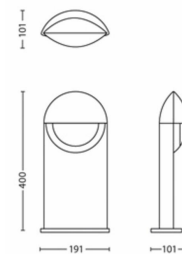

Conçu pour votre jardin

- IP44 - résiste aux intempéries