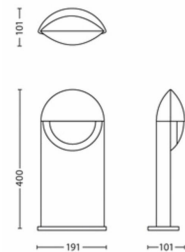

Ontworpen voor uw tuin

- IP44 - weerbestendig