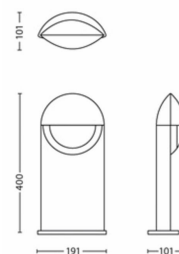

Concebidas para o seu jardim

- IP44 - Resistente às condições climatéricas