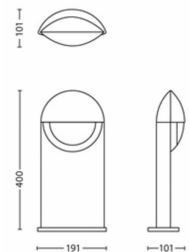

Teie aia jaoks loodud

- IP44 – ilmastikukindel