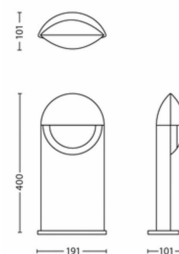

Dizajnirana za vaš vrt

- IP44 – otporno na vremenske nepogode