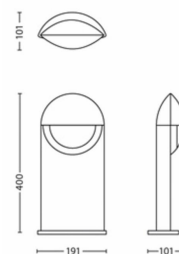

Progettata per il tuo giardino

- IP44: adatto a ogni condizione climatica