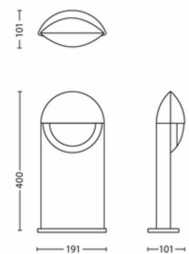

Sukurtas jūsų sodui

- IP44 – atsparus orų pokyčiams