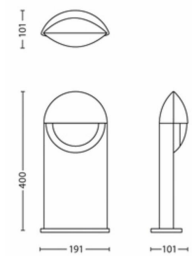

Ontworpen voor uw tuin

- IP44 - weerbestendig